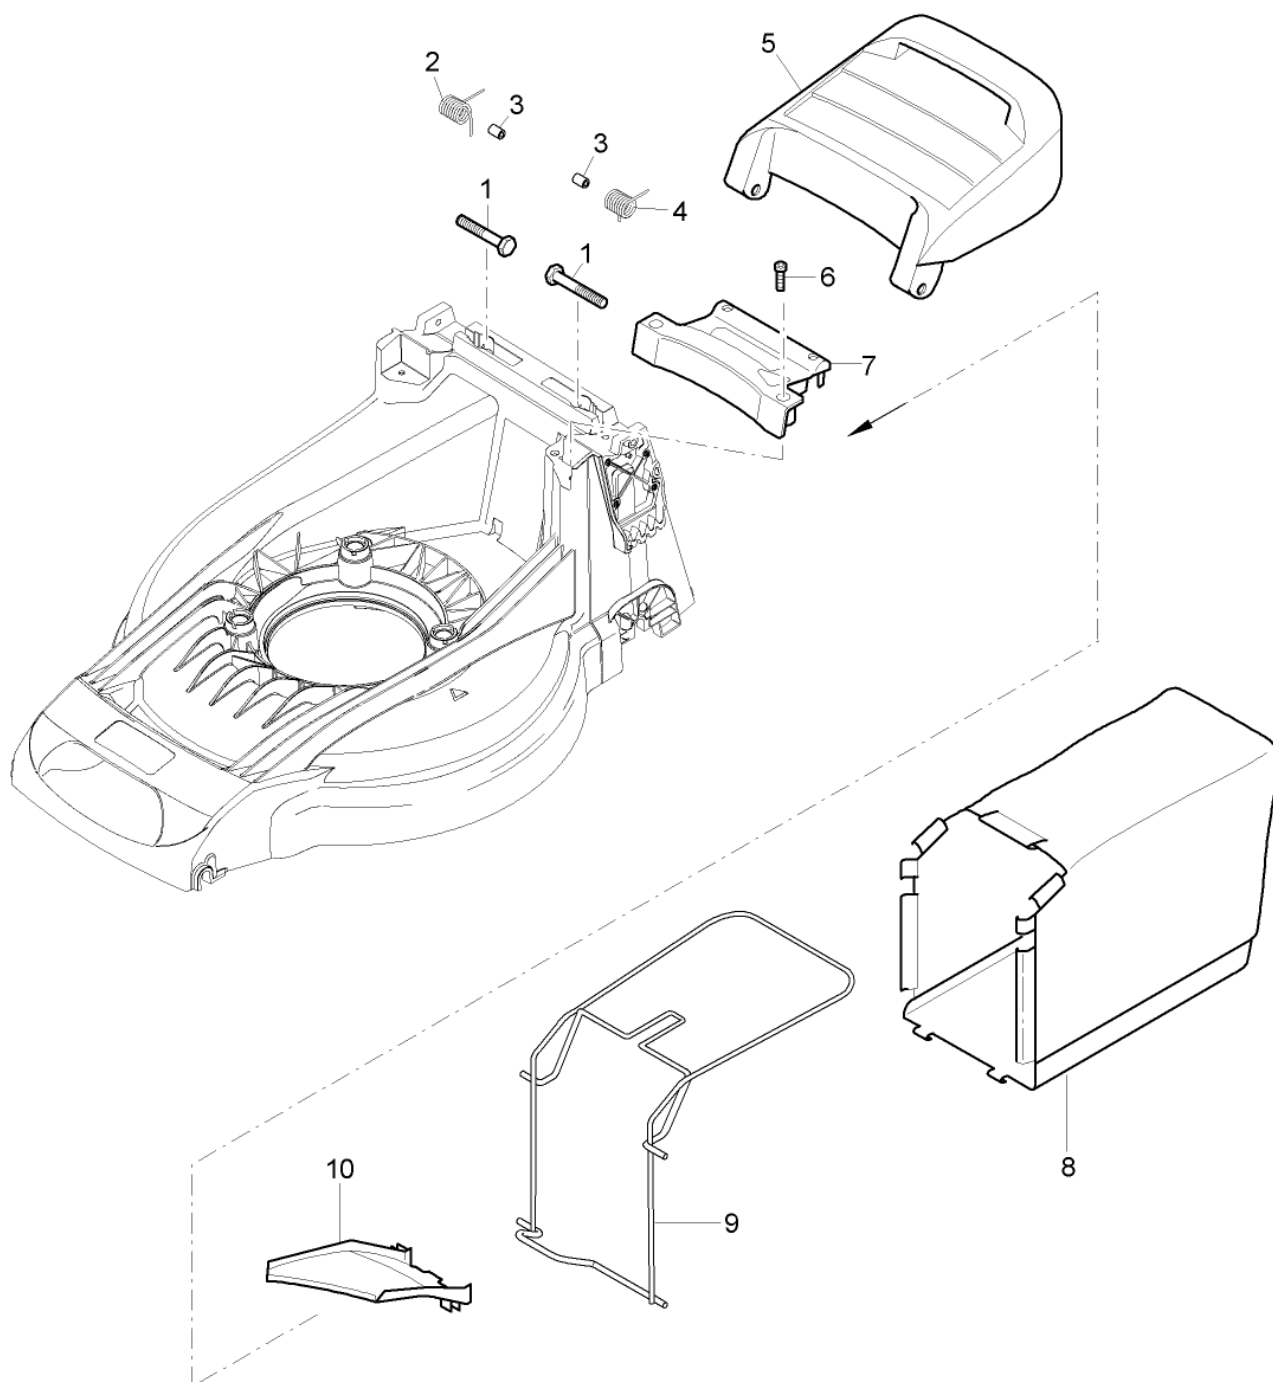

Bil d Nr.	Teilenummer	S t k .	BEZEICHNUNG	TI	Bis Modell
1	SA12987	2	SECHSKANTSCHRAUBE M6 x 55		
2	SA31261	1	FEDER LH		
3	SA36640	2	BÜCHSE		
4	SA11397	1	FEDER RH		
5	SAA37383	1	ABWEISER		
6	SA37489	4	SCHRAUBE M6 x 35		
7	SA37282	1	GRIFF		
8	SAA11385	1	GRASFANGBEHÄLTER SUB FOR SA37298		
9	SAA11580	1	RAHMEN SUB FOR SAA37296		
10	SA37297	1	RUTSCHE