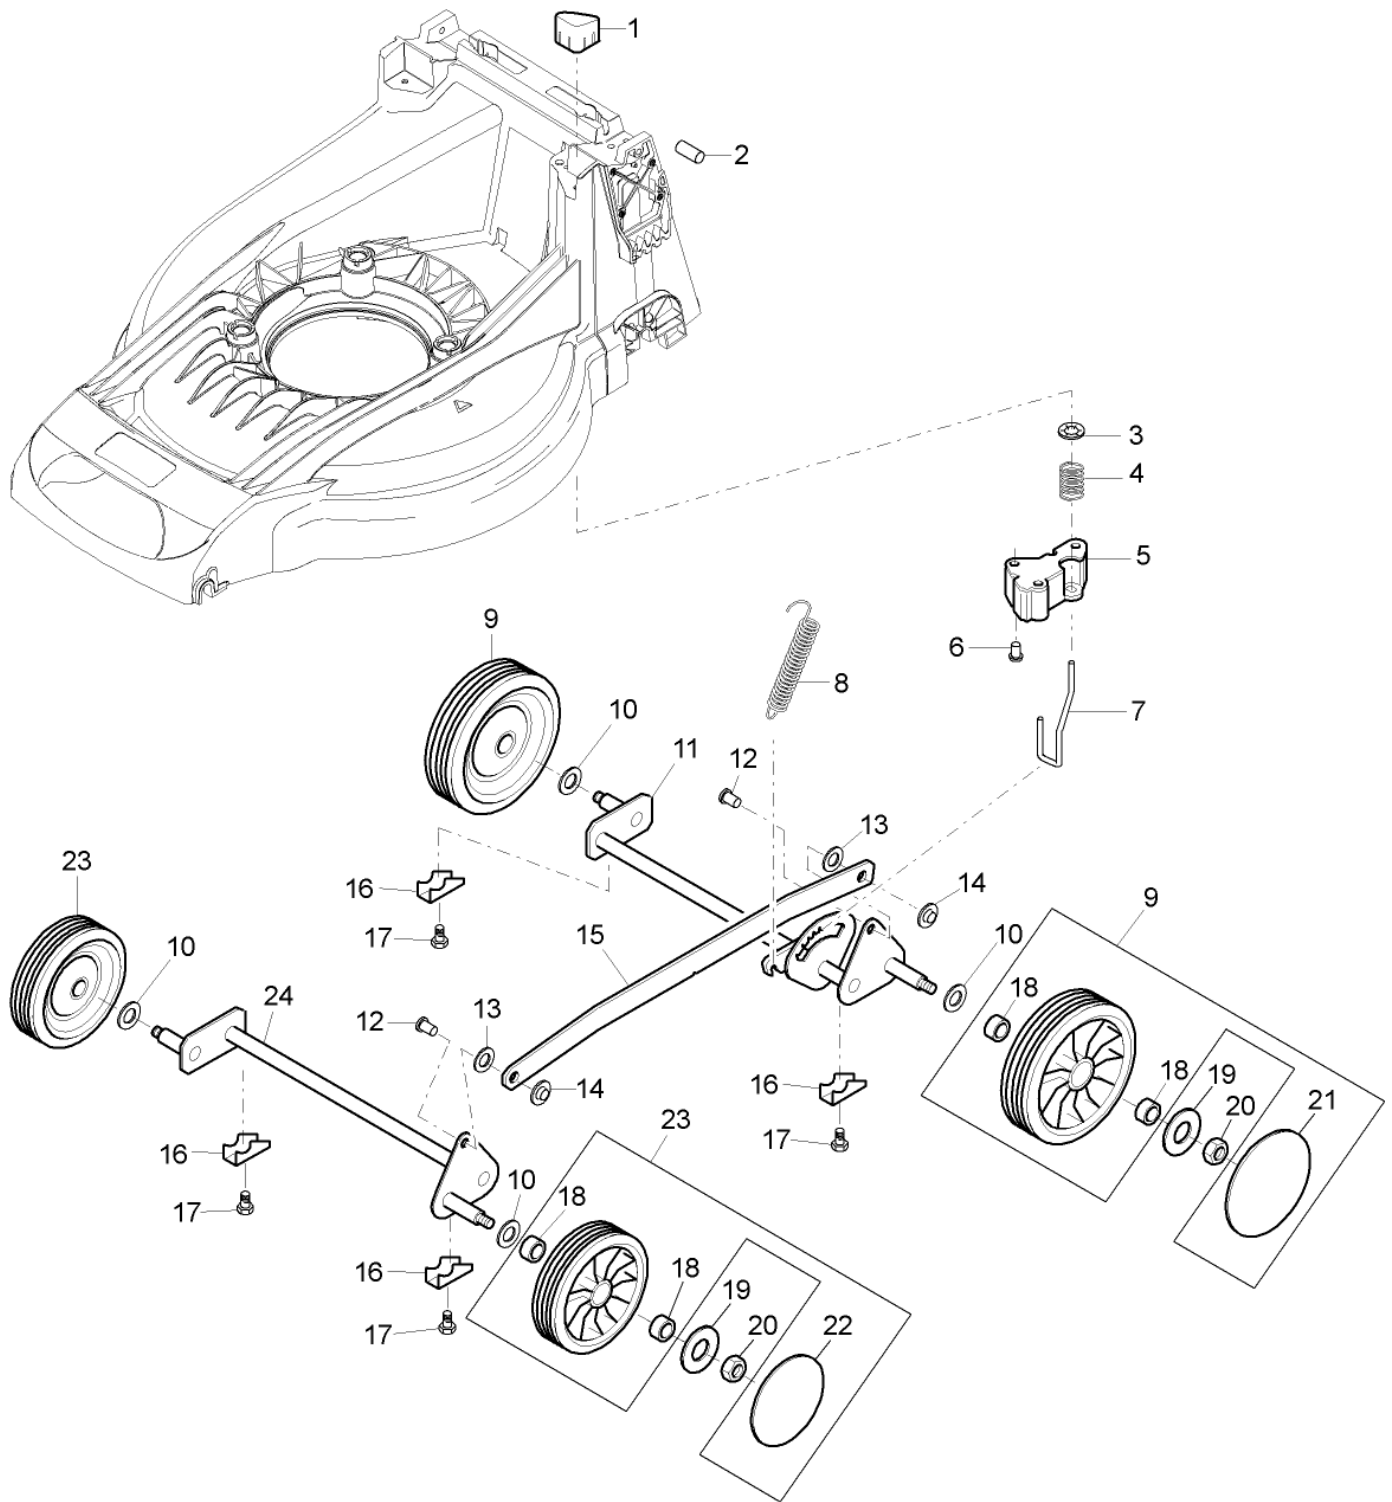

Bil d Nr.	Teilenummer	S t k .	BEZEICHNUNG	TI	Bis Modell
1	SAA11150	1	BENZINMOTOR B and S, 550 E Series, Model 09P702, Type 0100H1		
2	14M7327	3	SICHERUNGSMUTTER SUB FOR SA11998		
3		1	FILTEREINSATZ ORDER 798452 by Briggs and Stratton		
4	SA15967	1	KEIL 4 x 6.5		
5	SA26589	1	ZÜNDKERZE		
6	SA31264	3	SCHRAUBE M5 x 16		
7	SA37304	1	LÜFTER		
8	SA37626	1	FLANSCH		
9	SA34368	1	SCHEIBE		
10	SAA13349	1	MESSER		
11	SA35170	1	SCHEIBE		
12	SA34499	1	SCHEIBE		
13	SA11866	1	SCHRAUBE NF3/8 x 44.4		
14	SA15308	3	SECHSKANTSCHRAUBE M8 x 50		
15	SA15213	3	UNTERLEGSCHRAUBE A8.4		
16	SA33975	6	SCHRAUBE KB40 x 35-Torx T20		
17	SAA11027	1	SCHUTZSATZ		
18	SAA13150	1	MÄHGEHÄUSE ORDER SAA11494 ; INCLUDES SAA11027 AND SA33975 ; ASSY		003368
	SAA11494	1	MÄHGEHÄUSE SUB FOR SAA13150 ; INCLUDES SAA11027 AND SA33975 ; ASSY		
19	SAU13467	1	SCHUTZ		
20	SAU14027	1	KLEMME		
21	SA575	1	MULCHKIT (A) (A) NICHT ABGEBILDET		

Bil d Nr.	Teilenummer	S t k .	BEZEICHNUNG	TI	Bis Modell
1	SA37281	1	DRUCKKNOPF		
2	SA37446	1	LAGERNADEL 8H8 x 45		
3	SA12973	1	FEDERMUTTER (A) D6		
4	SA37312	1	DRUCKFEDER		
5	SA37337	1	FÜHRUNG		
6	SA37452	3	SCHRAUBE K60 x 20		
7	SA37280	1	VERRIEGELUNG		
8	SA37279	1	FEDER		
9	SAA37313	2	RAD KPL. MIT BEREIFUNG 180 mm		
10	SA35229	4	UNTERLEGSSCHEIBE		
11	SAA10998	1	HINTERACHSE Rear		
12	SAU12686	2	BOLZEN		
13	SA36666	2	DISTANZSCHEIBE 11.5 x 6.3 x 0.5		
14	SAU12674	2	SPRENGRING 6S x N 59		
15	SA37283	1	VERBINDUNGSSTANGE		
16	SA36388	4	KLEMME		
17	SA37450	4	SCHRAUBE K45 x 19		
18	SA33229	8	KUGELLAGER		
19	SA15213	4	UNTERLEGSSCHEIBE (A) A8.4		
20	14M7327	4	SICHERUNGSMUTTER (A) SUB FOR SA11998		
21	SA37314	2	DECKEL 180 mm		
22	SA37285	2	DECKEL 150 mm		
23	SAA13272	2	RAD KPL. MIT BEREIFUNG 150 mm		
24	SAA10997	1	VORDERACHSE Front (A) NUR IN PACKMENGEN LIEFERBAR		